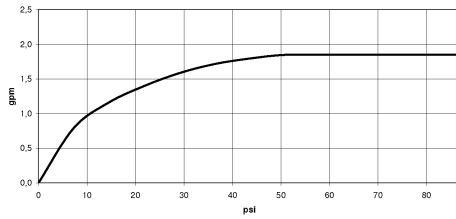

Gruppo doccetta con flessibile con supporto doccia integrato FlowReduce -
Dark Chrome

TARA

27 802 660

27 802 660
mm [inches]

Diagramma di portata

Certificati

LGA_29985.

Gruppo doccia con flessibile con supporto doccia integrato FlowReduce -
Dark Chrome