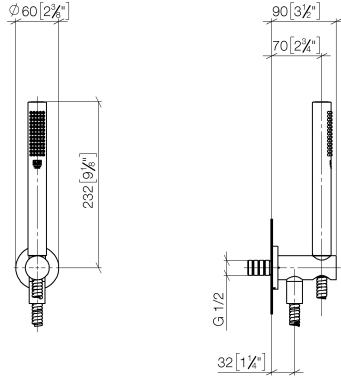

**Gruppo doccetta con flessibile con supporto doccia integrato FlowReduce -
Dark Chrome**

TARA

27 802 660

Compatibile con: TARA, VAIA, META

- COMPACT RAIN, portata max. 6,8 l/min (a 3 bar)
- con sistema anticalcare
- uscita doccetta 3/8"
- Flessibile doccetta in metallo 1250mm con protezione antitorsione integrata
- rosetta Ø 60 mm
- ingresso 1/2"
- Questo prodotto può aiutare un edificio a soddisfare i requisiti dei Green Building Rating Systems, ad es. LEED®, BREEAM®, DGNB

Gruppo doccetta con flessibile con supporto doccia integrato FlowReduce -
Dark Chrome

TARA

27 802 660

27 802 660
mm [inches]

Diagramma di portata

Certificati

LGA_29985.

Gruppo doccia con flessibile con supporto doccia integrato FlowReduce -
Dark Chrome